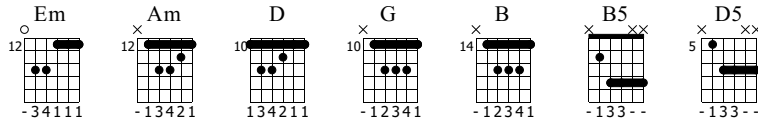

# Mentre tutto scorre

Negramaro  
Mentre tutto scorre

Words & Music by A.K.

Standard tuning

♩ = 92

**Intro**

E-Gt

1

**Verso 1**

Em Em Am

*f*

TAB

12	12	12	12	12	12	12	12	12	12	12	12	12	12	12	12	12	12	12	12
12	12	12	12	12	12	12	12	12	12	12	12	12	12	12	12	12	12	12	12
12	12	12	12	12	12	12	12	12	12	12	12	12	12	12	12	12	12	12	12
14	14	14	14	14	14	14	14	14	14	14	14	14	14	14	14	14	14	14	14
14	14	14	14	14	14	14	14	14	14	14	14	14	14	14	14	14	14	14	14
12	12	12	12	12	12	12	12	12	12	12	12	12	12	12	12	12	12	12	12

54

TAB

7-7-7-7	7-7-7-7	7-7-7-7	4-4-4-4	4-5-4-7
5-5-5-5	5-5-5-5	5-5-5-5	2-2-2-2	2-3-2-5

Ritornello 3  
D5

59

TAB

2	2	7	2	2	7	2	2	2	5	7	7	7	7	7	7	7	7	7	7
0	0	5	0	0	5	0	0	0	3	5	5	5	5	5	5	5	5	5	5

63