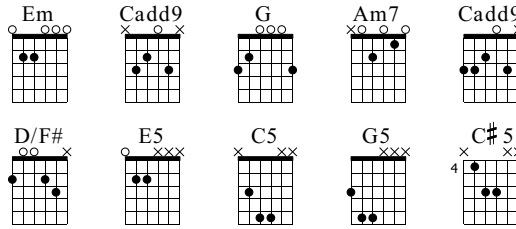

Je trace

Florent Pagny

Ailleurs Land

Words & Music by Calogero/L.Florence

Standard tuning

♩ = 102

CAPO=3

S-Gt

Capo. fret 3

Em

1

f

5

Em Cadd9 G Am7

mf f mf f

8