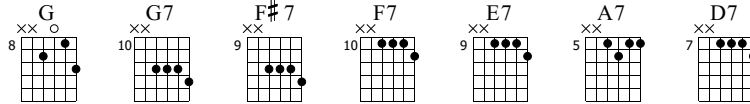

Sweet Georgia Brown

Django Reinhardt

Standard tuning

♩ = 200

S-Gt

1

G7 F#7 F7 E7

f

TAB

13 12 11 10 7 5

12 11 10 9 9 6

12 11 10 9 9 6

G7 F#7 E7 G7 F#7 F7 E7

mf *f* *mf* *f*

TAB

8 8 7 6 4 3 2 1 4 4

(7) 7 (6) (5) 4 3 2 1 5 5

9 9 8 7 0 3 2 2 4 5

8 8 7 6 6 4 3 2 1 0

10

TAB

6 7 5 3 (3) 0 (0) 2 2 4 2 4 0

5 0 4 3 (3) (3) (4) (3)

13