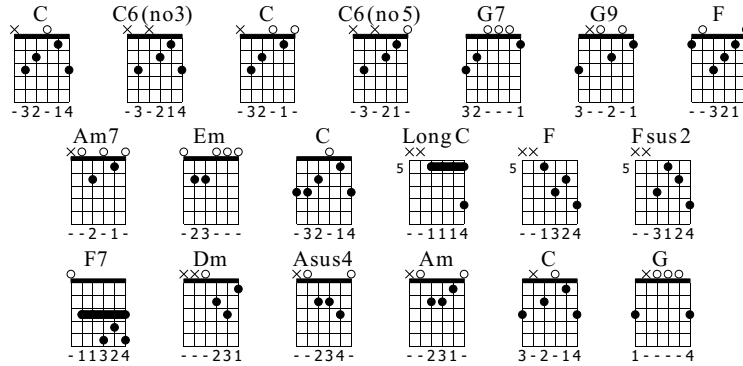

Candy Man

John Renbourn
TRA 135 (Transatlantic)

Words & Music by Reverend Gary Davis

Standard tuning

♩ = 200

Intro

Intro

C C6(no3) C C6(no5)

f
Capo. fret 3

N-Gt

C G7 G9 G7

C

11

f *ff* *f*

F

T
A
B

Verse 1

Am7 C C6(no3) C

15

T
A
B

C6(no5) G7 G9 G7

19

T
A
B

C C