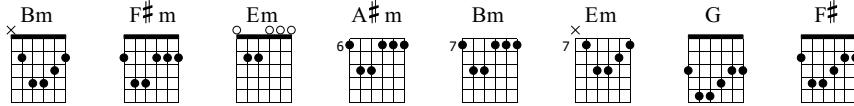

La Bestia Pop

Words & Music by Patricio Rey Y Sus Redonditos De Ricota

Standard tuning

♩ = 120

N-Gt

Bm Bm F#m F#m Em Em A#m Bm

mp *mf* *f*

Bm Bm F#m F#m Em Em A#m Bm

mp *f*

Bm Bm F#m F#m Em Em A#m Bm

mf *f*

Bm Bm F#m F#m Em Em A#m Bm

12

mf *f*

T	2	2	2	2	0	0	6	7
A	3	3	2	2	0	0	6	7
B	4	4	2	2	0	0	6	7
A	4	4	4	4	2	2	8	9
B	2	2	4	4	2	2	8	9
B	2	2	2	2	0	0	6	7

Bm Bm F#m F#m Em Em A#m Bm

Bm Bm F#m F#m Em Em F#m F#m

TAB

34

Bm Bm F#m F#m G G F# F#

T	2	2	2	2	3	3	2	2
A	3	3	2	2	3	3	2	2
B	4	4	2	2	4	4	3	3
	4	4	4	4	5	5	4	4
	2	2	4	4	5	5	4	4
			2	2	3	3	2	2

36

Bm

T	2
A	3
B	4
	4
	2