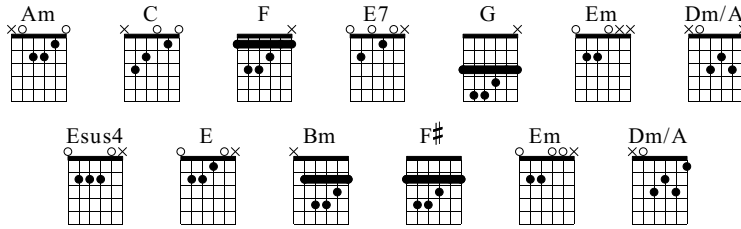

Besoin de Personne

Véronique Sanson

Amoureuse

Standard tuning

♩ = 135

Capo 5 Bien soigner l'attaque au médiator

Intro

S-Gt

ff p mp ff p mp f mp ff f ff f mp ff p mp

Capo. fret 5
let ring let ring let ring let ring----- let ring

TAB

Couplet

Am C F

p mp ff f mf f mf f mf f

TAB

E7 Am C