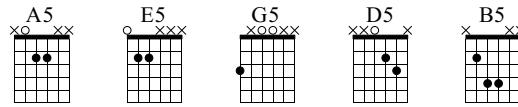

Heavy Metal World

TSA
Heavy Metal World

Words & Music by ?

Standard tuning

♩ = 114

A5 E5 G5 A5 E5 D5 A5 B5

E-Gt

T							
A	2	2	0	2	3	3	2
B	0	0	X 3	0	X 0	0	0

A5 E5 G5 A5 E5 D5 A5 B5

T	(4)	2	0	2	3	3	2
A	(4)	2	0	2	X 2	2	2
B	(2)	0	X 3	0	0	0	0

A5 E5 G5 A5 E5 D5 A5 B5

T	(4)	2	0	2	3	3	2
A	(4)	2	0	2	X 2	2	2
B	(2)	0	X 3	0	0	0	0

A5 E5 G5 A5 E5 D5 A5 B5

T	(4)	2	0	2	3	3	2
A	(4)	2	0	2	X 2	2	2
B	(2)	0	X 3	0	0	0	0