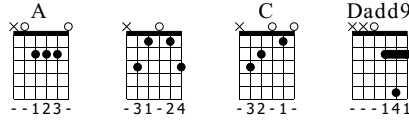

## La unión

Standard tuning

♩ = 145

**S-Gt**

**A**

**TAB**

0	12	12	12	12	4	2	2
0	4	7					

**TAB**