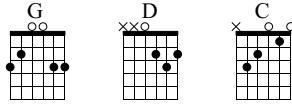

Orphan Girl

Gillian Welch

Standard tuning

♩ = 120

N-Gt

f Capo. fret 1

G

i am an orphan...

D

G

C

G

D

26 G

TAB

(2) 2 2 (2) 2 2 (2) 2 3 (3) 3 3 (3) 3 3 (3) 3 3