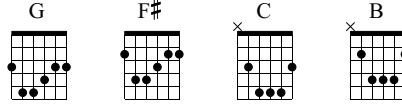

Mishehu Shomea Oti

Eifo Hayed

Standard tuning

♩ = 115

G

S-Gt

f

TAB

3	X	X	3	X	3	X	X	3	X	X	3	X	X
3	X	X	3	X	3	X	X	3	X	X	3	X	X
4	X	X	4	X	4	X	X	4	X	X	4	X	X
5	X	X	5	X	5	X	X	5	X	X	5	X	X
3	X	X	3	X	3	X	X	3	X	X	3	X	X

G **F#**

TAB

3	X	X	3	X	3	X	X	3	X	X	2	X	X	2	X	X	2	X	X	2	X	X
3	X	X	3	X	3	X	X	3	X	X	2	X	X	2	X	X	2	X	X	2	X	X
4	X	X	4	X	4	X	X	4	X	X	3	X	X	3	X	X	3	X	X	3	X	X
5	X	X	5	X	5	X	X	5	X	X	4	X	X	4	X	X	4	X	X	4	X	X
3	X	X	3	X	3	X	X	3	X	X	2	X	X	2	X	X	2	X	X	2	X	X

F# **G**

TAB

2	X	X	2	X	2	X	X	2	X	X	3	X	X	3	X	X	3	X	X	3	X	X
2	X	X	2	X	2	X	X	2	X	X	3	X	X	3	X	X	3	X	X	3	X	X
3	X	X	3	X	3	X	X	3	X	X	4	X	X	4	X	X	4	X	X	4	X	X
4	X	X	4	X	4	X	X	4	X	X	5	X	X	5	X	X	5	X	X	5	X	X
4	X	X	4	X	4	X	X	4	X	X	3	X	X	3	X	X	3	X	X	3	X	X
2	X	X	2	X	2	X	X	2	X	X	3	X	X	3	X	X	3	X	X	3	X	X