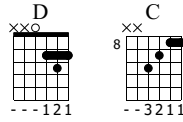

# Groove

Yaroslav

Words & Music by Yaroslav

Standard tuning

♩ = 90

**riff 1**  
D

E-Gt

TAB

TAB

x-x-x-x-x-x-x-x-x-x-x-x-x-x-x-x 2-2-2-2-7-7-7-7-2-2-2-2 7-7-7-7

53

TAB

x-x-x-x-x-x-x-x-x-x-x-x-x-x-x-x 7-7-7-7-2-2-2-2-5-5-5-5 2-2-2-2-7-7-7-7-2-2-2-2 7-7-7-7

55

TAB

x-x-x-x-x-x-x-x-x-x-x-x-x-x-x-x 2-2-2-2-7-7-7-7-2-2-2-2 7-7-7-7 15 full 15 full