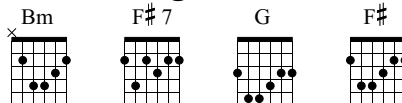

La mauvaise réputation

Georges brassens

Standard tuning

♩ = 250

N-Gt

1

Bm F#7 Bm

f

24 G Bm

T	3	3	3	3	3	3	3	3	3
A	4	4	4	4	4	4	4	4	4
B	2	2	5	5	5	5	2	2	2

29 F#7 Bm 4x

T	2	2	2	2	3	3	3	3
A	3	3	3	3	4	4	4	4
B	4	4	4	4	2	2	2	2