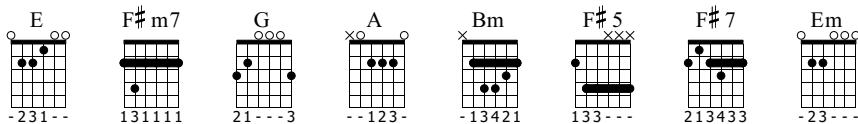

# I Can't Sleep Without You

Golden Earring

Naked Thruth

Standard tuning

Moderate ♩ = 150

**Intro**  
E E E F#m F#m F#m7 F#m F#m7 G A A Bm Bm Bm Bm Bm

**N-Gt**

1

**TAB**

0 0 0 (2) (2) 2 2 2 2 3 0 0 2 2 2 2 2

1 1 1 (2) (2) 2 2 2 2 0 2 2 3 3 3 3 3

2 2 2 (2) (2) 2 2 2 2 0 2 2 4 4 4 4 4

2 2 2 (4) (4) 4 4 4 4 0 0 0 4 4 4 4 4

0 0 0 (2) (2) 2 2 2 2 3 0 0 2 2 2 2 2

E E E F#m F#m F#m7 F#m F#m7 Bm A A Bm Bm Bm Bm Bm

3

**TAB**

0 0 0 (2) (2) 2 2 2 2 2 0 0 2 2 2 2 2

1 1 1 (2) (2) 2 2 2 2 4 2 2 3 3 3 3 3

2 2 2 (2) (2) 2 2 2 2 0 2 2 4 4 4 4 4

2 2 2 (4) (4) 4 4 4 4 0 0 0 4 4 4 4 4

0 0 0 (2) (2) 2 2 2 2 2 2 2 2 2 2 2 2 2

**Couplet**  
E E E F#m F#m F#m7 F#m F#m7 G A A Bm Bm Bm Bm Bm

F# m7 n# n# n# n# m7    Bm Bm Bm Bm Bm Bm    F# 5#

T  
A  
B

F# F# F# F# F# F# F# F# F# F# F# F# F# F# F# F# 7 E E E F# m F# m F# m 7 F# m F# m 7

84

TAB

2	2	2	2	2	2	2	2	2	2	2	2	2	2	2	2	2	0	0	0	(2)	(2)	2	2	2	2
3	3	3	3	3	3	3	3	3	3	3	3	3	3	3	3	3	0	0	0	(2)	(2)	2	2	2	2
2	2	2	2	2	2	2	2	2	2	2	2	2	2	2	2	2	2	2	2	(2)	(2)	2	2	2	2
1	1	1	1	1	1	1	1	1	1	1	1	1	1	1	1	1	2	2	2	(4)	(4)	4	4	4	4
2	2	2	2	2	2	2	2	2	2	2	2	2	2	2	2	2	0	0	0	(2)	(2)	2	2	2	2