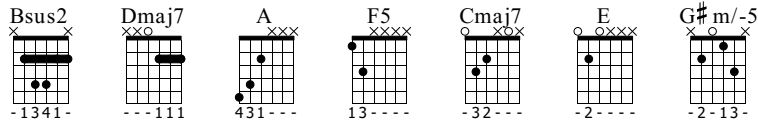

## Jaguares El equilibrio

Standard tuning

Moderate ♩ = 80

E-Gt

1

Bsus2 Dmaj7 A

*f*

5