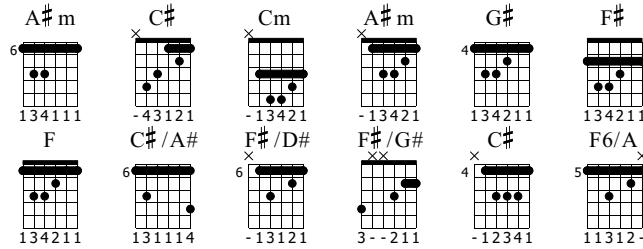

Una Storia Importante

Eros Ramazzotti

Cuori Agitati

Music by Eros Ramazzotti

Standard tuning

Moderate ♩ = 63

Intro
A#m

S-Gt

ff f fff ff fff ff f ff

T 6 6 6 6 6 6 6 6 6 6 6 8
A 8 6 8 6 6 8 6 6 6 6 6 8
B

Verse

f fff ff fff ff f mf

T 6 6 6 6 6 6 (6) (6) (6) (6)
A 8 6 8 6 6 8 8 8 8 8 8
B

f mf

T (6) 8 6 8 6 6 (6) (6) (6)
A (6) 8 6 8 6 6 (6) (6) (6)
B

G#

51

TAB

4	4	4	4	4	4	4	4	4	4	4	4	4	4	4	4	4	4	4	4
4	4	4	4	4	4	4	4	4	4	4	4	4	4	4	4	4	4	4	4
5	5	5	5	5	5	5	5	5	5	5	5	5	5	5	5	5	5	5	5
0	0	0	0	0	0	0	0	0	0	0	0	0	0	0	0	0	0	0	0
4	4	4	4	4	4	4	4	4	4	4	4	4	4	4	4	4	4	4	4

54

F# F

TAB

2	2	2	2	2	2	2	2	2	2	1	1	1	1	1	1	1	1	1	1
3	3	3	3	3	3	3	3	3	3	2	2	2	2	2	2	2	2	2	2
4	4	4	4	4	4	4	4	4	4	3	3	3	3	3	3	3	3	3	3
4	4	4	4	4	4	4	4	4	4	3	3	3	3	3	3	3	3	3	3

55

A#m G#

TAB

1	1	1	1	1	1	1	1	1	1	4	4	4	4	4	4	4	4	4	4
3	3	3	3	3	3	3	3	3	3	5	5	5	5	5	5	5	5	5	5
1	1	1	1	1	1	1	1	1	1	4	4	4	4	4	4	4	4	4	4
1	1	1	1	1	1	1	1	1	1	4	4	4	4	4	4	4	4	4	4