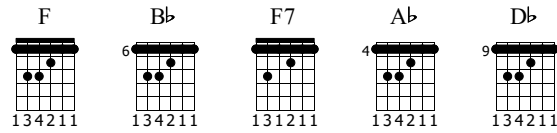

Gimme Some Lovin'

Music by The Blues Brothers

Standard tuning

Moderate ♩ = 140

E-Gt

F F F Bb Bb Bb Bb Bb F7 F7 F7 Bb Bb Bb Bb Bb F F F Bb Bb Bb Bb

16 F7 F7 F7 Bb Bb Bb Bb Bb F F F Bb Bb Bb Bb Bb F7 F7 F7 Bb Bb Bb Bb Bb F F F Bb Bb Bb Bb Bb

TAB

1	1	1	6	6	6	6	6	1	1	1	6	6	6	6	6	1	1	1	6	6	6	6	6	1	1	1	6	6	6	6	6
1	1	1	6	6	6	6	6	1	1	1	6	6	6	6	6	1	1	1	6	6	6	6	6	1	1	1	6	6	6	6	6
2	2	2	7	7	7	7	7	2	2	2	7	7	7	7	7	2	2	2	7	7	7	7	7	2	2	2	7	7	7	7	7
1	1	1	8	8	8	8	8	3	3	3	8	8	8	8	8	1	1	1	8	8	8	8	8	3	3	3	8	8	8	8	8
3	3	3	8	8	8	8	8	3	3	3	8	8	8	8	8	3	3	3	8	8	8	8	8	3	3	3	8	8	8	8	8
1	1	1	6	6	6	6	6	1	1	1	6	6	6	6	6	1	1	1	6	6	6	6	6	1	1	1	6	6	6	6	6

20 F7 F7 F7 Bb Bb Bb Bb Bb F F F F F F F Ab Ab Ab Ab Ab Ab Ab Bb

TAB

1	1	1	6	6	6	6	6	1	1	1	1	1	1	1	1	4	4	4	4	4	4	4	4	4	4	4	4	4	6
1	1	1	6	6	6	6	6	1	1	1	1	1	1	1	1	4	4	4	4	4	4	4	4	4	4	4	4	4	6
2	2	2	7	7	7	7	7	2	2	2	2	2	2	2	2	5	5	5	5	5	5	5	5	5	5	5	5	7	
1	1	1	8	8	8	8	8	3	3	3	3	3	3	3	3	6	6	6	6	6	6	6	6	6	6	6	6	8	
3	3	3	8	8	8	8	8	3	3	3	3	3	3	3	3	6	6	6	6	6	6	6	6	6	6	6	6	8	
1	1	1	6	6	6	6	6	1	1	1	1	1	1	1	1	4	4	4	4	4	4	4	4	4	4	4	4	6	

F7 F7 F7 B♭ B♭ B♭ B♭ B♭

72

TAB 1 1 1 6 6 6 6 6 3 3 3 3 3 3 3 3 3 3 3 3 3

1 1 1 6 6 6 6 6 3 3 3 3 3 3 3 3 3 3 3 3 3

2 2 2 7 7 7 7 7 3 3 3 3 3 3 3 3 3 3 3 3 3

3 3 3 8 8 8 8 8 3 3 3 3 3 3 3 3 3 3 3 3 3

1 1 1 6 6 6 6 6 3 3 3 3 3 3 3 3 3 3 3 3 3