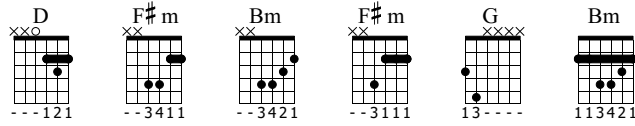

Lydka (solo)

happysad

Podróże z i pod prąd

Standard tuning

♩ = 140

chcesz więcej info? wciśnij F5...

E-Gt

1