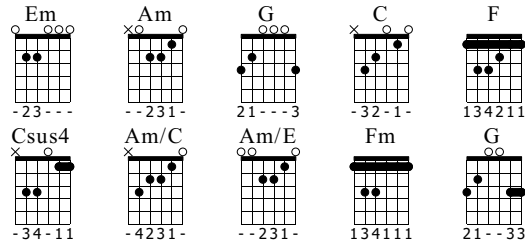

Gorge of Gas

play:intro 1 / intro 2 / A / B / C / intro / A / D / intro / A

Jori Merikoski

Music by Jori Merikoski

Standard tuning

♩ = 70

intro 1

N-Gt

♩ = 120

intro 2

Em Am G Em

f
let ring

A

C Em C F Csus4 Am/C

f
let ring

Da Double Coda

Em **B** Em Am/E Fm

Da Coda

14

let ring

TAB

4	5	2	3	5	4	0	2	2	2	0	2	0	1	3	1	3	0
2		2	2	2	2	2	2	2	2	2	2	0	2	3	3	1	0
0		0				(0)	2	0		0	2	0	1				

C **D**

C G Am Em Am Em *D.S. al Coda* C G Am Em F Em

18

let ring

TAB

0	3	1	0	2	0	(0)	0	3	1	0	2	0	3	3	1	2	0
3	3	0	0	0	0	(0)	3	3	0	0	3	0	3	3	1	2	0

D.S. al Double Coda

C Am G F Em G Em G

25

let ring