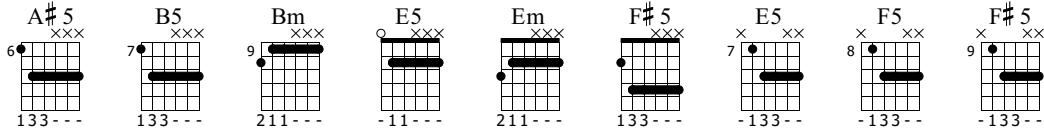

# Rattlesnakin' Daddy

David Wilcox  
Rhythm Of Love

Dropped D  
⑥ = D

Moderate ♩ = 128

## Intro

E-Gt

A#5 B5 B5 Bm B5 A#5 B5 B5 A#5 B5 B5 Bm B5 A#5 B5 B5 A#5

1

*f*

T  
A  
B

8 9 9 12 9 8 9 9 8 9 9 12 9 8 9 9 8 9 9 9 8

B5 B5 Bm B5 A#5 B5 B5 A#5 B5 B5 Bm B5 A#5 B5 B5 A#5 B5 Bm B5 A#5 B5 B5 A#5

4

T  
A  
B

9 9 12 9 8 9 9 8 9 9 12 9 8 9 9 8 9 12 9 8 9 9 8 9 9 8 9 9 8

B5 B5 Bm B5 A#5 B5 B5 A#5 B5 B5 Bm B5 A#5 B5 B5 A#5 B5 B5 Bm B5 A#5 B5 B5 A#5

7

T  
A  
B

9 9 12 9 8 9 9 8 9 9 12 9 8 9 9 8 9 9 12 9 8 9 9 8 9 9 8 9 9 8

## Verse

B5 Bm B5 A#5 B5 B5 A#5 B5 B5 Bm B5 A#5 B5 B5 A#5 B5 B5 Bm B5 A#5 B5 B5 A#5

10

T  
A  
B

9 12 9 8 9 9 8 9 9 12 9 8 9 9 8 9 9 12 9 8 9 9 8 9 9 8 9 9 8

B5 B5 Bm B5 A#5 B5 B5 A#5 A#5 E5 Em E5 E5 E5 Em E5 E5 E5 Em E5 E5 E5 Em A#5