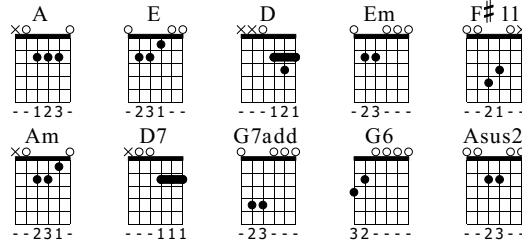

# Gott und die Welt

PM2  
Gott und die Welt

Words & Music by PM2

Standard tuning

Moderate ♩ = 120

**Intro**

N-Gt

*f*

TAB: 0-0-5-0-0-7 | 0-0-5-0-0-3-4 | 0-0-5-0-0-7

TAB: 0-0-5-0-0-3-4 | 0-0-5-0-0-7 | 0-0-5-0-0-3-4 | 0-0-5-0-0-7

**Verse I**

A A A A A A A A A A A A

TAB: 0-0-5-0-0-3-4 | [A chord] | [A chord] | [A chord] | [A chord] | [A chord] | [A chord] | [A chord] | [A chord] | [A chord] | [A chord] | [A chord]

TAB

24

D D D D D D D D D D D D

♩ = 150

Übergang

Em Em Em Em

TAB

F# 11
F# 11 F# 11 F# 11
Am
AmAmAm
D7
D7 D7 D7
Em
Em Em Em