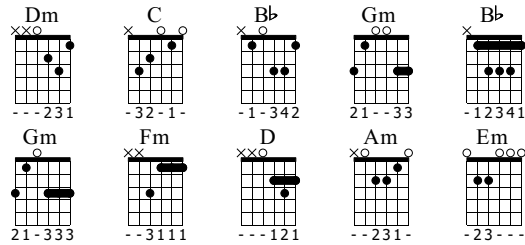

Chelsea Monday

Marillion

Standard tuning

Moderate ♩ = 120

S-Gt

f

1

Dm C Bb

3 0 1 5 3 0 1 5 1 3 0 5 1 3 0 5 3 1 3 1 3 1

4

Gm Dm C

0 2 3 3 3 3 0 3 0 1 5 3 0 1 5 1 3 0 5 1 3 0 5

7

Bb Gm Dm

3 1 3 1 1 3 1 0 2 3 3 3 3 0 3 0 1 5 3 0 1 5

10

C Bb Gm

1 3 0 5 1 3 0 5 3 1 3 1 1 3 1 0 2 3 3 3 3 0

TAB

13

Dm C Bb

TAB

16

Gm Dm C Bb Gm