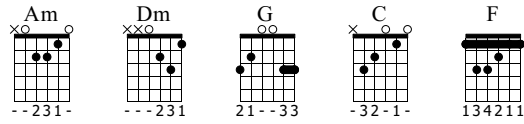

Por Ti

El canto del loco

Zapatillas

Standard tuning

♩ = 120

Verso 1

S-Gt

Am