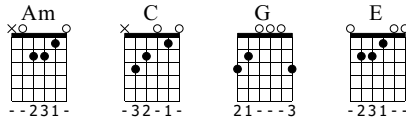

Ohne Dich

The Bates

Standard tuning

Moderate ♩ = 65

Intro

E-Gt

Am C

f