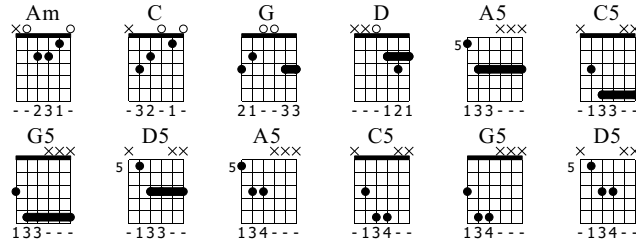

# Time Traveller

Standard tuning

$\text{♩} = 140$

G Be-Bop Scale

**Intro**

S-Gt

*ff*

1

T  
A  
B

0 2 0-2 3 2 0-2 3 2 0 2 0 0 2 0-2

6

T  
A  
B

3 2 0-2 3 2 0 2 0 0 2 0-2 3 2 0-2

11

T  
A  
B

3 2 0 2 0 0 2 0-2 3 2 0-2 3 2 0 2 0

17

T  
A  
B

0 2 0-2 3 2 0-2 3 2 0 2 0 0 2 0-2

22

TAB 3 2 0 2 | 3 2 0 | 2 0 | 0 2 0 2 | 3 2 0 2

27

TAB 3 2 0 | 2 0 | 0 2 0 2 | 3 2 0 2 | 3 2 0 | 2 0

**Verse 1**