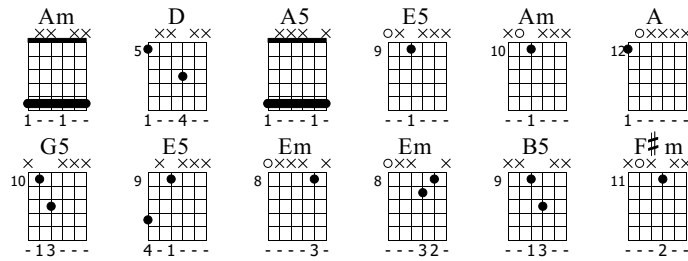

France 1186

Kingdom of Heaven

Standard tuning

Moderate ♩ = 172

Am Am D A5 E5 E5 Am A Am

S-Gt

f

TAB

5	5	7	5					
5	5	5	5	9	9	10	0	5
5	5	5	5	0	0	0	12	5

Am D A5 E5 E5 G5 E5 A A

TAB

5	7	5						
5	5	5	9	9	12	9	0	(0)
5	5	5	0	0	10	12	12	(12)

Em Em B5 D F#m F#m A5 Am Am

TAB

9	8	8	11	7	7	7	5	5	5
12	0	0	7	5	0	0	5	5	5