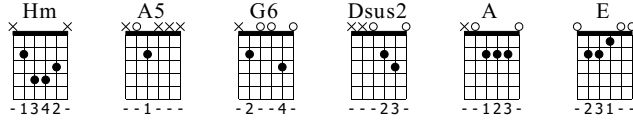

Heul doch

LaFee

Standard tuning

Moderate ♩ = 145

S-Gt

Strophe
Hm

f

A5

TAB: 4 4 3 4 4 4 | 4 4 3 4 0 2

Hm

A5

Refrain
Hm

G6

TAB: 4 4 3 4 4 4 | 4 4 3 4 0 2 | 3 3 3 0 | 3 3 3 0

Dsus2

A