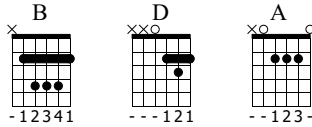

Charlie Strouse

Words & Music by Charlie Strouse

Standard tuning

Rock Ballad ♩ = 126

Intro

S-Gt

B D

f

TAB

2 4 4 4 4 4 0 2 3 2 3 2 3

A A B

TAB

0 2 2 2 2 2 (0) 2 2 2 2 2 2 2 4 4 4 4 4

D A A Verse 1 B

TAB

0 2 3 2 3 2 3 0 2 2 2 2 2 2 0 2 4 4 4 4 4