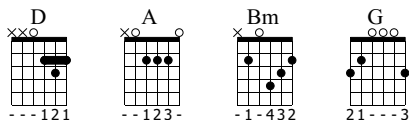

Es ist einfach Rockmusik

Tocotronic

Standard tuning

Moderately Fast ♩ = 132

E-Gt

D A Bm Bm

f

T
A
B

Verse

D A Bm Bm D A Bm

Für mein Alter bin ich ganz schön altklug sagen
Monster Magnet bin ich und Led Zep

T
A
B

Bm D A Bm Bm

sie Doch sie vergessen Zinker
Auch sie H.P.

T
A
B

Chorus

D A Bm Bm G

ich mach schon immer Rockmu- sik
hat viel Pep

Es ist

TAB

$\text{♩} = \text{♩} \text{♩} \text{♩} \text{♩}$

D G D A G

einfach Rockmusik Es ist es ist

TAB