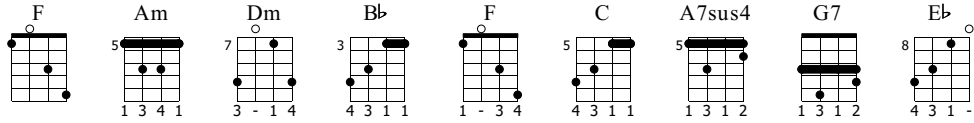

TONIGHT

Standard tuning

Medium Rock ♩ = 110

E-Bass

1. F Am Dm Am

f

TAB: 1 1 1 1 3 | 0 0 0 | 0 0 0 | 0 0 0 3 0

5. Bb F Am Dm

TAB: 1 1 1 3 0 | 3 | 1 1 1 3 | 0 0 0 | 0 0 0 3

10. Am Dm 1. Bb 2. Bb F C

TAB: 0 0 0 3 | 0 0 0 | 1 3 | 1 1 1 | 1 3 1 | 3 1 3 3 3

15. F Dm

TAB: 3 1 3 3 3 | 3 1 3 3 3 | 1 3 | 1 0 3 3 | 0 3 0 3

20. Bb Am F Dm Bb

TAB: 1 3 0 3 | 3 2 3 0 | 1 0 3 3 | 0 3 0 3 | 1 3 0 3

25

A7sus4 B♭ F B♭ G7

TAB: 0 2 2 2 | 1 0 3 0 | 3 0 3 0 | 1 0 3 0 | 4 0 3 0 2

30

F Dm B♭ C E♭

TAB: 3 1 1 3 | 0 0 3 0 | 1 1 1 | 3 3 0 3 0 | 6 6 6 6 8

35

2. Dm B♭ C

TAB: 6 6 8 6 | 5 5 5 7 | 5 5 5 | 1 3