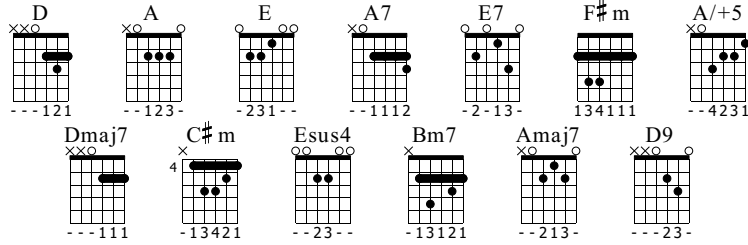

L'emozione non ha voce

Adriano Celentano

Standard tuning

Moderate ♩ = 140

Intro

E-Gt

Chords: D, A, E, A, A

Capo. fret 2

Tablature for Intro:

```

T 0 2 2 0 0 0
A 2 2 2 0 0 0
B 0 0 0 0 0 0
    
```

Verse

lo non so parlar d'amore.....

Chords: A, A, D, D, E, E, A, A, A, A

Tablature for Verse:

```

T 0 0 2 2 0 0 0 0 0 0
A 2 2 2 2 0 0 2 2 5 0
B 0 0 0 0 0 0 0 0 0 0
    
```

La mia anima si spande.....

Chords: A, A, D, D, E, E, A, A, A7, A7

Tablature for final section:

```

T 0 0 2 2 0 0 0 0 3 3
A 2 2 2 2 0 0 2 2 2 2
B 0 0 0 0 0 0 0 0 0 0
    
```

TAB

36

A A Ti sarò per sempre amico..... A7 A7 D D E7 E7 F#m F#m

TAB

42

F#m F#m D D E E A A Chorus Frale mie braccia dormirai..... A/+5 A/+5 Dmaj7 Dmaj7

TAB

E E F#m F#m C#m C#m D D Esus4 E Un'altra vita mi darai.....