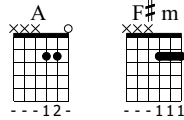

Tarado de Cumpleaños

GIT

Standard tuning

Moderate ♩ = 130

E-Gt

TAB

TAB

Da Coda