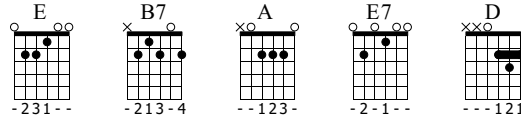

Moravac

Serbian Traditional

Srpska tradicionalna pesma

Album: Sa kolena na koleno

Standard tuning

Moderate ♩ = 120

S-Gt

Chords: E, E, B7, E

Tab: 0-0-2-4-4-2 | 4-4-2-4-4-2 | 4-4-2-4-4-2 | 4-4-2-1-1-2

Chords: E, A, A, E, A

Tab: 0-3-5-0-1-0 | 0-2-3-2-0-2 | 2-0-2-2-0-0-2 | 3-2-0-2-2-0-2

Chords: E, A, E, A, B7

Tab: 4-0-0-4-2 | 4-0-2-3-2-0-2 | 2-0-2-2-0-0-2 | 3-2-0-2-2-0-2

E A E7 A A

TAB

0-0-5-0 | 2-2-2-4-5-5-3 | 3-3-2-3-0-2-2 | 3-3-2-4-0-2-0

E7 A E7 A

TAB

3-3-2-3-0-2-2 | 2-2-2-3-5-5-2 | 3-3-2-3-0-2-2 | 2-2-2-5-3-2-0

E7 A A E A B7

TAB

3-3-2-3-0-2-2 | 1-2-0-2-3-2-0-2 | 2-0-2-2-4-0-2 | 3-2-0-2-2-0-2-2

1. 2. E D

TAB

4-0-5-0-0-2 | 0-2-0-2-3-0-2-4 | 5-3-2-0-3-2-0-3 | 2-0-3-2-0-2-0-2

1. 2.

TAB

3-2-0-3-2-3-2 | 0-2-0-2-3-0-2-4 | 4-4-1-2