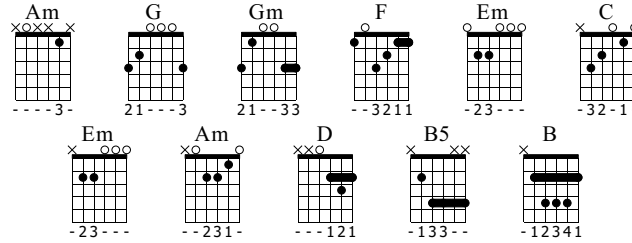

Salitral

Los Piojos
Civilización

Words & Music by Jebus

Standard tuning

Moderate ♩ = 110

Intro

S-Gt

f

3 3 3 3 0 1 0 1 0 3 3 3 3
 0 0 0 0 0 0 0 0 0 0 0 0 0
 2 2 2 2 3 3 3 2 2 2 2 2 2

Verso 1

Am G

3 0 1 0 1 2 1 2 2 2 3 4 3 4 4
 0 2 0 2 0 2 2 2 0 0 5 5 4 5 4
 3 3 3 3 0 2 0 0 3 3 5 5 5 5 5

Gm F Em

3 3 3 1 2 1 2 2 0 0 0 0 2 2
 3 5 3 5 3 3 3 2 0 0 2 0 2 2
 5 5 5 5 3 3 3 3 2 2 2 2 0 0

Interdulo
Em

10

C F F

T 1 0 1 0 0 | 1 2 1 2 2 | 1 2 1 2 2 | 0 3 0 0

A 3 2 3 2 3 | 3 3 3 3 3 | 3 3 3 3 3 | 2 0 2 2

B 3 3 3 3 3 | 3 3 3 3 3 | 3 3 3 3 3 | 2 2 2 2

Verso 2
Am

14