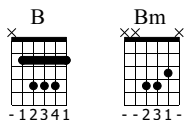

# LOVERS IN THE NIGHT

TOTO

Standard tuning

Moderate ♩ = 120

E-Gt

40

ff f ff

TAB 4 4 4 6 | 5 5 5 5 5 5 5 5 | 3 2 | 5 2 | 5 5 5 5 5 5 5 5

43

f ff f ff f

TAB 7-7 7-7 7-7 7-7 7-7 7-7 7-7 7-7 | 0 0 | 2 2 | 3 3 3 | (4) (4) (2) | 3 3 3 | 4 4 4 4 4 4

B Bm

48

ff

TAB 7 7 7 6 6 6 6 6 | 4 4 4 6 | 5 5 5 5 5 5 5 5 | 5 5 5 5 5 5 5 5

51