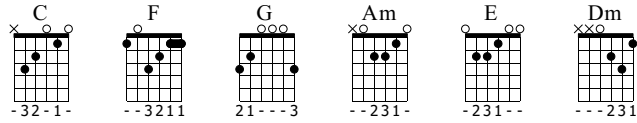

Als ich bei meinen Schafen wacht

Standard tuning

Moderate ♩ = 120

S-Gt

C F G C Am E Am E Am G

f
Als ich bei mein- en Scha- fen wacht,
ein En- gel mir die Bot- schaft bracht.

Des bin ich froh, bin ich froh, froh, froh, froh,