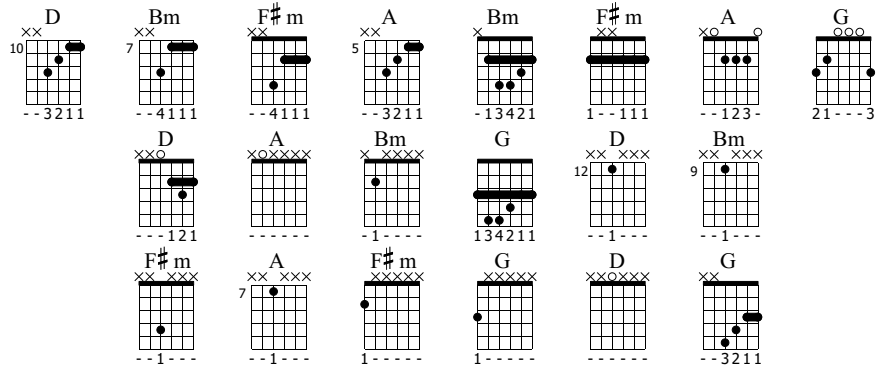

Forgiveness

Words & Music by Elisa

Standard tuning

♩ = 60

S-Gt

mf

D

Bm

TAB

7 6 5 5 6 5 6 6 5 5 6 5 6 | 9 7 7 7 7 7 7 7 7 7 7 7 | 5 4 3 3 3 4 3 3 3 4 4 4

7 6 5 5 6 5 6 6 | 9 7 7 7 7 7 7 7 7 7 7 7 | 5 4 3 3 3 4 3 3 3 4 4 4

62

D A Bm

TAB

12 10 10 10 11 10 10 10 | 7 6 5 5 6 6 5 5 6 6 | 9 7 7 7 7 7 7 7 7 7 7 7

12 10 10 10 11 10 10 10 | 7 6 5 5 6 6 5 5 6 6 | 9 7 7 7 7 7 7 7 7 7 7 7

65

G

TAB

4 3 3 4 3 4 3 3 3 4 | 5 4 3 3 4 4 3 3 3 4

4 3 3 4 3 4 3 3 3 4 | 5 4 3 3 4 4 3 3 3 4