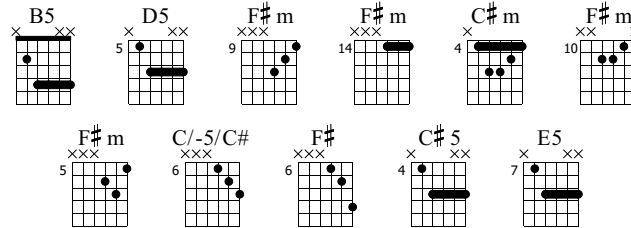

Slow Train

Joe Bonamassa
Dust Bowl

Words & Music by Joe Bonamassa, Kevin Shirley

Standard tuning

Moderate ♩ = 165

00:36
Guitar Solo

E-Gt

f

TAB

| | | | | | | | |
|-----|-----|-----|-----|-----|-----|-----|-----|
| 2-4 | 2-4 | 2/2 | 2-4 | 2-4 | 2-4 | 2/2 | 2-4 |
|-----|-----|-----|-----|-----|-----|-----|-----|

tr~

TAB

| | | | | | | | | | |
|-----|-----|-----|-------|-------|-----|-----|-----|-----|-----|
| 2-4 | 4-4 | 4-2 | 4-2-4 | 2-(4) | 2/2 | 2/2 | 2/2 | 2-4 | 4-4 |
|-----|-----|-----|-------|-------|-----|-----|-----|-----|-----|

Verse 6

176

TAB: 4 4 2 2 | 7 9 | 7 7 | 9 9 | 7 9 7 | 6 4 7

182

TAB: 7 4 7 | 4 7 7 | 7 7 | 2 4 2 4 2 | 2 | 2 4 2 4 2

Chorus 3

C#m

188

TAB: 2 | 2 4 2 4 2 | 4 2 | 2 4 2 4 2 | 4 2 4 | 4 5 6 6 4

194

TAB: 4 5 6 4 | 4 5 6 | 4 5 6 | 4 5 6 | 7 4 | (4) | 7 4 | (4)

201

TAB: 2 4 2 4 2 | 2 | 2 4 2 4 2 | 2 | 2 4 2 4 2

Guitar Solo 3

F#m

206