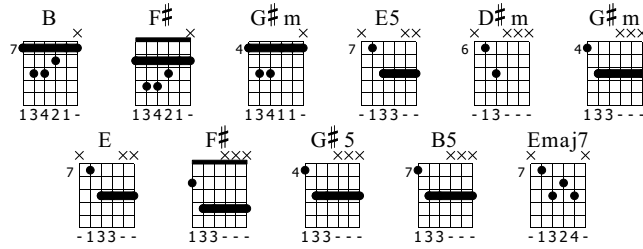

Unchanging

Track: 5

John Frusciante
The Will To Death

Standard tuning

Moderate ♩ = 83

Intro

E-Gt

f
let ring

ff

f

T	7	7	7	2	2	2	2	4
A	8	8	X	3	3	3	3	X
B	9	9	X	4	4	4	4	X
	7	7	X	2	2	2	2	4

2

P.M.-----1

T	6	6	6	6	6	6	6	6
A	4	4	4	4	4	4	4	4
B	6	6	6	6	6	6	6	6
	4	4	4	4	4	4	4	4

4

let ring

70 G#5 B5 B Emaj7

T	(6)	(6)	(6)	(9)	(9)	(9)	7	7	7	9	9	9	9	9	9
A	6	6	6	9	9	9	8	8	8	8	8	8	8	8	8
B	4	4	4	7	7	7	9	9	9	9	9	9	9	9	9
B	4	4	4	7	7	7	7	7	7	7	7	7	7	7	7

72 B Emaj7

T	9	9	9	9	9	9	9	9	9	9	9	9	9	9	9	9	9	9	9	9	9	9	
A	8	8	8	8	8	8	8	8	8	8	8	8	8	8	8	8	8	8	8	8	8	8	8
B	9	9	9	9	9	9	X	X	9	9	9	9	9	9	9	9	9	9	9	9	9	9	
B	7	7	7	7	7	7	X	X	7	7	7	7	7	7	7	7	7	7	7	7	7	7	