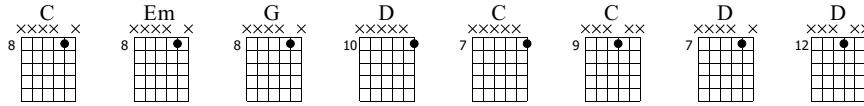

Applaus, applaus, Sportfreunde Stiller

Standard tuning

♩ = 90

E-Gt

mf

1

C Em G D C Em

TAB

8-8 7-8-8-8 7-8 8-8 8-10-8-7-8-7 (7) 8-7-8-8-8-7-8

4

G D C Em G D

TAB

8-8 8-8-10-8-7-8-7 9-9 7-8-8-8 8-10-8-7 7-7-8-7

7

C Em G D C Em

TAB