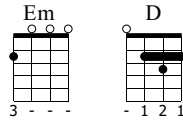

Herr Mannelig

User Defined

- ① = E ③ = D
- ② = A ④ = G

Moderate ♩ = 110

A-Bass

1

f

Em