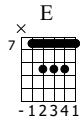

Einmal um die Welt

Cro

Standard tuning

$\text{♩} = 148$

S-Gt

mf

T
A
B

E