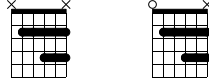

Badd11 Badd11\E

Standard tuning

Moderate ♩ = 172

N-Gt

TAB

4	6	5	6
5	6	4	6
5	6	5	6
4	6	5	6

TAB

5	6	6	6
6	6	6	6
4	7	6	7
6	7	4	7
8	7	9	7
8	7	9	7

TAB

4	7	6	7
8	7	4	7
9	7	6	7
4	6	5	6
5	6	4	6
5	6	4	6

TAB

5	6	5	6
4	6	5	6
5	6	4	6
6	6	6	6
4	7	6	7
4	7	6	7

TAB

6	7	7	7
6	7	6	7
4	7	6	7
6	7	4	7
6	7	6	7
6	7	6	7

25

T
A
B