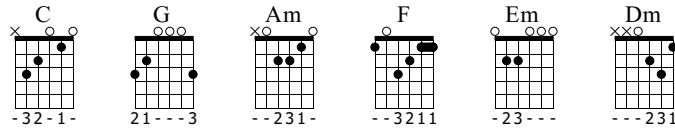

# Kita Selamanya

Bondan & Fade2Black

Standard tuning

Moderate  $\text{♩} = 80$

S-Gt

1

*f*

C C G G G G Am Am G G G G

T: 0 0 3 3 3 3 (3) 0 0 3 3 3 3  
 A: 1 1 0 0 0 0 (0) 1 1 0 0 0 0  
 B: 2 2 2 2 2 2 (0) 2 2 2 2 2 2  
 B: 3 3 3 3 3 3 (3) 3 3 3 3 3 3

4

F F EmEmEmEm Dm Dm G G G G C C G G G G

*mf f*

T: (3) 1 1 0 0 0 0 (0) 1 1 3 3 3 3 (3) 0 0 3 3 3 3  
 A: (0) 1 1 0 0 0 0 (0) 3 3 0 0 0 0 (0) 1 1 0 0 0 0  
 B: (0) 2 2 2 2 2 2 (0) 2 2 0 0 0 0 (0) 0 0 0 0 0 0  
 B: 0 0 0 0 0 0 (0) 0 0 0 0 0 0 (3) 2 2 2 2 2 2