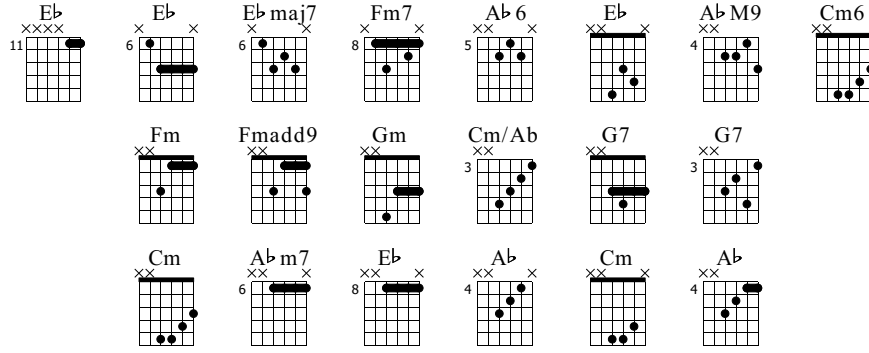

Ain't Nothing Like The Real Thing

Marvin Gaye & Tammi Terrell

Standard tuning

Moderate ♩ = 93

Intro

E♭

E-Gt

f

34

TAB

Verse 3

35

TAB

4	4	4	4	4	4	X	6	6	8	1	1	3
4	4	4	4	4	4	X	6	6	8	1	1	3
6	6	6	6	6	6	X	6	6	8	3	3	5

37

TAB

3	3	3	3	3	3	3	3	3	3	3	3	3
4	4	4	4	4	4	4	4	4	4	4	4	4
6	6	6	6	6	6	6	6	6	6	6	6	6

38

TAB

3	3	3	3	3	3	3	3	3	3	3
6	6	6	6	6	6	6	6	6	6	6
4	4	4	4	4	4	4	4	4	4	4
5	5	5	5	5	5	5	5	5	5	5

39

TAB

6	X	8	X	4	X	4	X	4	X	4	4	4
6	X	8	X	5	X	5	X	5	X	5	5	5
6	X	8	X	6	X	5	X	5	X	5	6	6