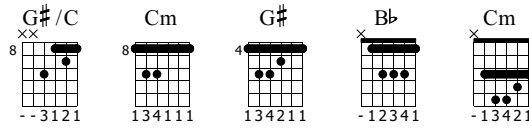

Por la boca vive el pez

Fito & Fitipaldis

Music by ATS UDG

Standard tuning

Moderate ♩ = 150

S-Gt

f

G#/C G#/C Cm

Cm G#/C G#/C

G# Bb

1-3. Cm Cm 4.

Sabes que soñaré...

Chords: Bb, G#, Cm, Cm

TAB: 1 3 3 3 3 3 | 4 4 5 6 5 | 3 4 5 5 5 | 3 4 5 5 5

2ª Tu eres aire y yo papel...

Chords: G#, Bb, Cm, Cm

TAB: 4 4 5 6 5 | 1 3 3 3 | 3 4 5 5 5 | 3 4 5 5 5

Chords: G#, Bb, Cm, Cm

TAB: 4 3 6 | 6 4 5 | 5 6 | 3 3 4 3 6 | 5 7 3

Chords: G#, Bb

TAB: 3 1-3 1-3 | 4 4 5 6 5 | 3 3 3 3 | 1 3 3 3

Chords: Cm, Cm

TAB: 3 4 5 5 | 3 4 5 5 | 10 8 7 | 10 8 10

Sabes que soñaré...

Chords: Bb, G#, Cm, Cm

38

TAB

2ª No estás conmigo siempre que te c

Chords: G#, Bb, Cm, Cm

42

TAB