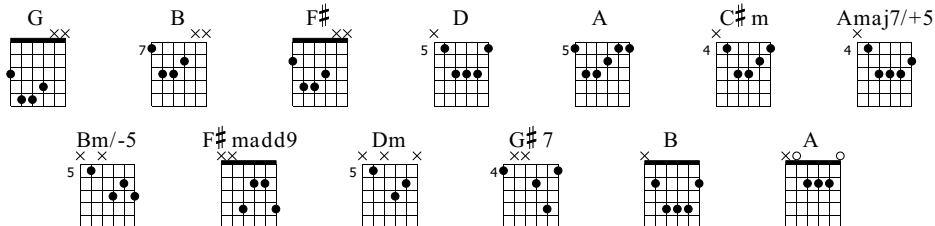

# Sanguine

Eiffel

le quart d'heure des ahuris

Words & Music by Romain Humeau

Standard tuning

♩ = 110

## Intro

S-Gt

Chords: G, B, F#

1

*f*

TAB: 4 5 5 3 | 8 7 9 7 | 8 7 9 7 | 8 7 9 7 | 8 7 9 7 | 8 7 9 7 | 8 7 9 7 | 8 7 9 7 | 8 7 9 7 | 8 7 9 7 | 3 4 4 2

Chords: D, A, G

3

TAB: 7 7 5 7 7 5 7 7 7 7 7 7 | 7 7 7 7 7 7 7 7 7 7 7 7 | 6 7 6 6 6 6 6 6 6 6 6 4 | 7 7 7 7 7 7 7 7 7 7 7 7 | 5 5 5 5 5 5 5 5 5 5 5 3

Chords: B, F#, D

5

TAB: 8 9 9 7 8 9 9 8 8 8 8 8 | 8 9 9 7 8 9 9 8 8 8 8 8 | 3 4 4 2 | 7 7 7 7 7 7 7 7 7 7 7 7 | 5 5 5 5 5 5 5 5 5 5 7 5 5 5