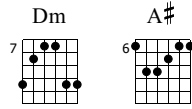

Sayoone

Junoon

Junoon

Standard tuning

$\text{♩} = 160$

Tab by : PRIYANK.

S-Gt

1

f

TAB

10 10 10-10 10 10 | 10 10 10-10 10 10 | 11 10 11-11 10 11

4

TAB

10 10 10-10 10 10 | 10 13 10-10 13 10 | 8 12 8 8 12 8 | 10 8 10 9 8 10 8 9

Dm

8