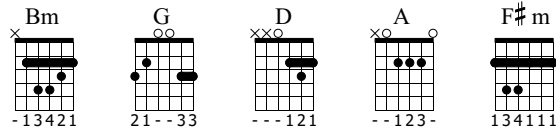

# Wake Me Up

Avicii

Standard tuning

Moderate ♩ = 130

S-Gt

Bm G D A Bm G

*f*

TAB

2	2	2	2	3	3	3	3	2	2	2	2	0	0	0	0	0	0	2	2	2	2	3	3	3	3
3	3	3	3	3	3	3	3	3	3	3	3	3	3	3	3	3	3	3	3	3	3	3	3	3	3
4	4	4	4	0	0	0	0	0	0	0	0	0	0	0	0	0	0	4	4	4	4	0	0	0	0
2	2	2	0	2	2	2	2	0	0	0	0	0	0	0	0	0	0	2	2	2	2	0	0	0	0
				3	3	3	3																		