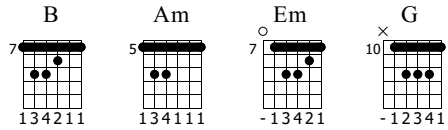

# Misery

Maroon 5  
Hands All Over

Words by Adam Levine

Standard tuning

Moderate ♩ = 110

S-Gt

*f*

T	8	8	8	8-10	7	7	7	8-10	10-8
A	9	9	9	9-9	8	8	8	9-9	9-9
B	10	10	10	10-10	9	9	9	10-10	10-10

T	8	8	8-8-10	7	7	7	8	8	8-8-10
A	9	9	9-9-9	8	8	8	9	9	9-9-9
B	10	10	10-10-10	9	9	9	10	10	10-10-10

T	7	7	7	8-10	10-8	8	8	8-8-10	7	7	7	8-10	10-8
A	8	8	8	9-9-9-9	9-9-9-9	9	9	9-9-9	8	8	8	9-9-9	9-9-9
B	9	9	9	10-10-10-10	10-10-10-10	10	10	10-10-10	9	9	9	10-10-10	10-10-10