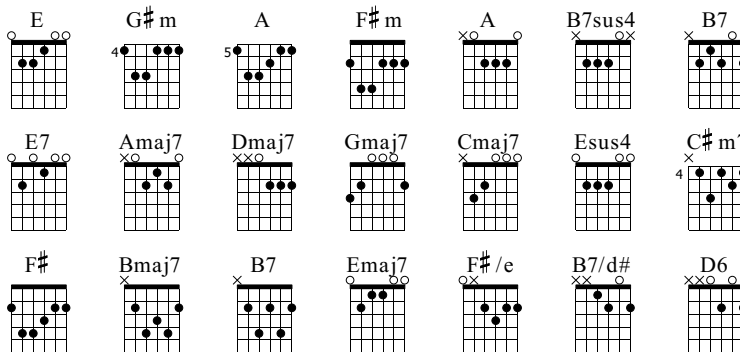

## Shadows

Standard tuning

♩ = 100

N-Gt

E

G#m

A

*f*

TAB

25 1. Amaj7 Dmaj7 Gmaj7 Cmaj7

TAB

29 B7sus4 B7 Esus4 E

TAB

33 2. Amaj7 Dmaj7 F#/e

TAB

36 B7/d# D6 Cmaj7 B7sus4

TAB

40 B7 E G#m A

TAB

44 F#m A B7sus4 B7

TAB

47 E E7 Amaj7

TAB

50 Dmaj7 Gmaj7 Cmaj7 B7sus4

TAB

54 B7 Esus4 E C#m7

TAB

58 C#m7 F#m F#m B7sus4

T 5 5 2 2 2 2 0 0  
 A 4 6 4 6 4 6 2 0 2 0  
 B 4 6 4 6 4 6 2 2 2 2

62 B7 Esus4 E Toedeledokodie.nl

T 0 0 0 0 0 0 0 0  
 A 2 1 1 1 2 2 2 2 1 1  
 B 2 1 1 1 0 0 0 0 0 0